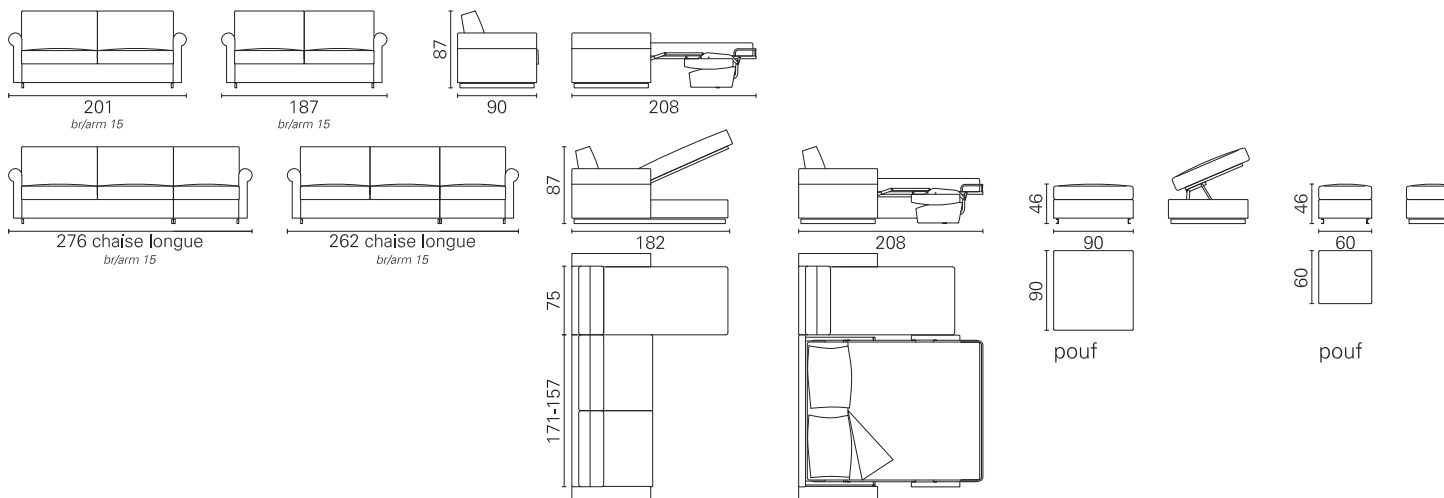

BK ITALIA

Convertibles

**Trasformabile
BK 07 Premium**

Allestimento standard: (dettagli alla fine del catalogo)

- meccanismo Cube - rete a doghe
- materasso in poliuretano standard
- schienale porta guanciali
- sistema di montaggio a baionetta, sfoderabilità completa, rivestimento in tessuto coordinabile

Standard Equipment: (details at the end of catalogue)

- mechanism Cube - slats-frame
- polyurethane foam mattress - standard
- back cushions for pillows
- bayonet mount system, completely removable covers, in coordinabile fabric

Opzioni: (dettagli alla fine del catalogo)

- materassi: molle Bonnel, molle insacchettate indipendenti, molle insacchettate con lastra in memory, poliuretano ad elevato confort, poliuretano con lastra in memory
- coprimaterasso bianco con elastico, lavabile
- guanciaie cm. 50x80 bianco
- cuscini d'arredamento e pouf in tessuto coordinabile
- Chaise longue con contenitore con posizione intercambiabile

BK 07 Premium

Materasso Mattress	Misura Size	Misura divano Sofa size
Pan	cm 156 x 195	201
	cm 156 x 195	276 chaise longue
	cm 142 x 195	187
	cm 142 x 195	262 chaise longue