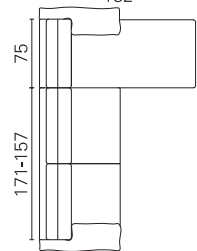

Allestimento standard: (dettagli alla fine del catalogo)

- meccanismo Cube - rete a doghe
- materasso in poliuretano standard
- schienale porta guanciali
- sistema di montaggio a baionetta, sfoderabilità completa, rivestimento in tessuto coordinabile

Standard Equipment: (details at the end of catalogue)

- mechanism Cube - slats-frame
- polyurethane foam mattress - standard
- back cushions for pillows
- bayonet mount system, completely removable covers, in coordinabile fabric

Opzioni: (dettagli alla fine del catalogo)

- materassi: molle Bonnel, molle insacchettate indipendenti, molle insacchettate con lastra in memory, poliuretano ad elevato confort, poliuretano con lastra in memory
- coprimaterasso bianco con elastico, lavabile
- guanciaie cm. 50x80 bianco
- cuscini d'arredamento e pouf in tessuto coordinabile
- Chaise longue con contenitore con posizione intercambiabile

Options: (details at the end of catalogue)

- mattress: Bonnel spring, independent pocket spring, independent pocket spring with memory, polyurethane foam - high confort, memory foam
- bedspread white fabric, washable with elastic
- white pillow cm. 50x80
- cushions and pouf in coordinabile fabric
- interchangeable Chaise longue with box

BK 02 Premium

Materasso
Mattress

Misura
Size

Misura divano
Sofa size

Pan

cm 156 x 195
cm 156 x 195
cm 142 x 195
cm 142 x 195

195
270 chaise longue
181
256 chaise longue