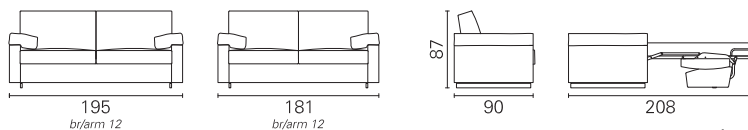

BK ITALIA

Convertibles

**Trasformabile
BK 02 Premium**

Allestimento standard: (dettagli alla fine del catalogo)

- meccanismo Cube - rete a doghe
- materasso in poliuretano standard
- schienale porta guanciali
- sistema di montaggio a baionetta, sfoderabilità completa, rivestimento in tessuto coordinabile

BK 02 Premium

Materasso
Mattress

Misura
Size

Misura divano
Sofa size

Pan

cm 156 x 195
cm 156 x 195
cm 142 x 195
cm 142 x 195

195
270 chaise longue
181
256 chaise longue