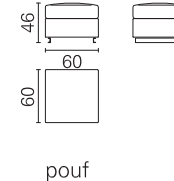

BK ITALIA

Convertibles

**Trasformabile
BK 02 Premium**

Allestimento standard: (dettagli alla fine del catalogo)

- meccanismo Cube - rete a doghe
- materasso in poliuretano standard
- schienale porta guanciali
- sistema di montaggio a baionetta, sfoderabilità completa, rivestimento in tessuto coordinabile

BK 02 Premium

Materasso
Mattress

Misura
Size

Misura divano
Sofa size

Pan

cm 156 x 195
cm 156 x 195
cm 142 x 195
cm 142 x 195

195
270 chaise longue
181
256 chaise longue