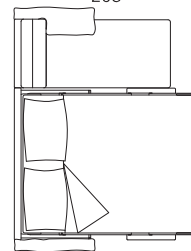

BK ITALIA

Convertibles

**Trasformabile
BK 02 Premium**

Allestimento standard: (dettagli alla fine del catalogo)

- meccanismo Cube - rete a doghe
- materasso in poliuretano standard
- schienale porta guanciali
- sistema di montaggio a baionetta, sfoderabilità completa, rivestimento in tessuto coordinabile

BK 02 Premium

Materasso
Mattress

Misura
Size

Misura divano
Sofa size

Pan

cm 156 x 195
cm 156 x 195
cm 142 x 195
cm 142 x 195

195
270 chaise longue
181
256 chaise longue