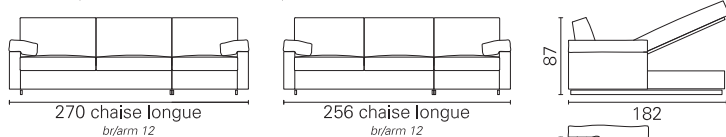

BK ITALIA

Convertibles

**Trasformabile
BK 02 Premium**

Allestimento standard: (dettagli alla fine del catalogo)

- meccanismo Cube - rete a doghe
- materasso in poliuretano standard
- schienale porta guanciali
- sistema di montaggio a baionetta, sfoderabilità completa, rivestimento in tessuto coordinabile

Opzioni: (dettagli alla fine del catalogo)

- materassi: molle Bonnel, molle insacchettate indipendenti, molle insacchettate con lastra in memory, poliuretano ad elevato confort, poliuretano con lastra in memory
- coprimaterasso bianco con elastico, lavabile
- guanciaie cm. 50x80 bianco
- cuscini d'arredamento e pouf in tessuto coordinabile
- Chaise longue con contenitore con posizione intercambiabile

BK 02 Premium

Materasso
Mattress

Misura
Size

Misura divano
Sofa size

Pan

cm 156 x 195
cm 156 x 195
cm 142 x 195
cm 142 x 195

195
270 chaise longue
181
256 chaise longue