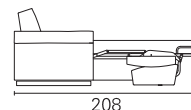

BK ITALIA

Convertibles

**Trasformabile
BK 02 Premium**

Allestimento standard: (dettagli alla fine del catalogo)

- meccanismo Cube - rete a doghe
- materasso in poliuretano standard
- schienale porta guanciali
- sistema di montaggio a baionetta, sfoderabilità completa, rivestimento in tessuto coordinabile