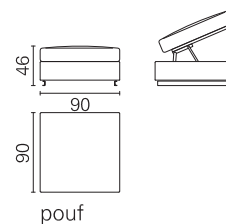

BK ITALIA

Convertibles

**Trasformabile
BK 02 Premium**

Allestimento standard: (dettagli alla fine del catalogo)

- meccanismo Cube - rete a doghe
- materasso in poliuretano standard
- schienale porta guanciali
- sistema di montaggio a baionetta, sfoderabilità completa, rivestimento in tessuto coordinabile

BK 02 Premium

Materasso
Mattress

Misura
Size

Misura divano
Sofa size

Pan

cm 156 x 195
cm 156 x 195
cm 142 x 195
cm 142 x 195

195
270 chaise longue
181
256 chaise longue