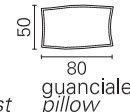

BK ITALIA

Convertibles

**Trasformabile
BK 164 Bed**

Allestimento standard: (dettagli alla fine del catalogo)

- meccanismo Panama con doghe
- materasso in poliuretano standard
- coprimaterasso in tessuto
- meccanismo Panama seconda rete alzabile con doghe
- materasso seconda rete in poliuretano standard
- sistema di montaggio a baionetta, fianchi intercambiabili, sfoderabilità completa, rivestimento in tessuto coordinabile

Opzioni: (dettagli alla fine del catalogo)

- materassi: molle Bonnel, molle insacchettate indipendenti, molle insacchettate con lastra in memory, poliuretano ad elevato confort, poliuretano con lastra in memory
- trapunta coprimaterasso imbottita in tessuto per letto superiore ed inferiore
- coprimaterasso bianco con elastico, lavabile
- contenitore
- guanciale cm. 50x80 con fodera in tessuto coordinato
- rullo cm. 80 - 90 in tessuto coordinato
- cuscini d'arredamento in tessuto coordinabile
- **Options:** (details at the end of catalogue)
- mattresses: Bonnel spring, independent pocket spring, independent pocket spring with memory, polyurethane foam - high confort, memory foam
- bedspread upholstered fabric, for the first and the second bed
- bedspread white fabric, washable with elastic
- box
- pillow cm. 50x80 in coordinabile fabric
- roll armrest cm. 80 - 90 in coordinabile fabric
- cushions in coordinabile fabric

BK 164 Bed

Materasso Mattress	Misura Size	Misura divano Sofa size
Pan superiore	cm 80 x 190	222 - 210
	cm 90 x 190	222 - 210
	cm 80 x 200	235 - 223
Pan inferiore	cm 90 x 200	235 - 223
	cm 80 x 190	222 - 210
	cm 80 x 200	235 - 223