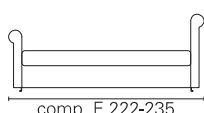

Allestimento standard: (dettagli alla fine del catalogo)

- meccanismo Panama con doghe
- materasso in poliuretano standard
- coprimaterasso in tessuto
- meccanismo Panama seconda rete alzabile con doghe
- materasso seconda rete in poliuretano standard
- sistema di montaggio a baionetta, fianchi intercambiabili, sfoderabilità completa, rivestimento in tessuto coordinabile

Standard Equipment: (details at the end of catalogue)

- mechanism Panama with wooden slats
- polyurethane foam mattress - standard
- fabric mattress cover
- mechanism second bed liftable Panama with wooden slats
- second bed polyurethane foam mattress - standard
- bayonet mount system, interchangeable sides, completely removable covers, in coordinabile fabric

Opzioni: (dettagli alla fine del catalogo)

- materassi: molle Bonnel, molle insacchettate indipendenti, molle insacchettate con lastra in memory, poliuretano ad elevato confort, poliuretano con lastra in memory
- trapunta coprimaterasso imbottita in tessuto per letto superiore ed inferiore
- coprimaterasso bianco con elastico, lavabile
- contenitore
- guanciale cm. 50x80 con fodera in tessuto coordinato
- rullo cm. 80 - 90 in tessuto coordinato
- cuscini d'arredamento in tessuto coordinabile
- **Options:** (details at the end of catalogue)
- mattresses: Bonnel spring, independent pocket spring, independent pocket spring with memory, polyurethane foam - high confort, memory foam
- bedspread upholstered fabric, for the first and the second bed
- bedspread white fabric, washable with elastic
- box
- pillow cm. 50x80 in coordinabile fabric
- roll armrest cm. 80 - 90 in coordinabile fabric
- cushions in coordinabile fabric

BK 164 Bed

Materasso Mattress	Misura Size	Misura divano Sofa size
Pan superiore	cm 80 x 190	222 - 210
	cm 90 x 190	222 - 210
	cm 80 x 200	235 - 223
Pan inferiore	cm 90 x 200	235 - 223
	cm 80 x 190	222 - 210
	cm 80 x 200	235 - 223