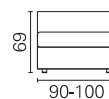

Allestimento standard: (dettagli alla fine del catalogo)

- meccanismo Panama con doghe
- materasso in poliuretano standard
- coprimaterasso in tessuto
- meccanismo Panama seconda rete alzabile con doghe
- materasso seconda rete in poliuretano standard
- sistema di montaggio a baionetta, fianchi intercambiabili, sfoderabilità completa, rivestimento in tessuto coordinabile

Standard Equipment: (details at the end of catalogue)

- mechanism Panama with wooden slats
- polyurethane foam mattress - standard
- fabric mattress cover
- mechanism second bed liftable Panama with wooden slats
- second bed polyurethane foam mattress - standard
- bayonet mount system, interchangeable sides, completely removable covers, in coordinabile fabric

Opzioni: (dettagli alla fine del catalogo)

- materassi: molle Bonnel, molle insacchettate indipendenti, molle insacchettate con lastra in memory, poliuretano ad elevato confort, poliuretano con lastra in memory
- trapunta coprimaterasso imbottita in tessuto per letto superiore ed inferiore
- coprimaterasso bianco con elastico, lavabile
- contenitore
- guanciale cm. 50x80 con fodera in tessuto coordinato
- rullo cm. 80 - 90 in tessuto coordinato
- cuscini d'arredamento in tessuto coordinabile
- **Options:** (details at the end of catalogue)
- mattresses: Bonnel spring, independent pocket spring, independent pocket spring with memory, polyurethane foam - high confort, memory foam
- bedspread upholstered fabric, for the first and the second bed
- bedspread white fabric, washable with elastic
- box
- pillow cm. 50x80 in coordinabile fabric
- roll armrest cm. 80 - 90 in coordinabile fabric
- cushions in coordinabile fabric

BK 164 Bed

Materasso Mattress	Misura Size	Misura divano Sofa size
Pan superiore	cm 80 x 190	222 - 210
	cm 90 x 190	222 - 210
	cm 80 x 200	235 - 223
Pan inferiore	cm 90 x 200	235 - 223
	cm 80 x 190	222 - 210
	cm 80 x 200	235 - 223