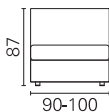

Allestimento standard: (dettagli alla fine del catalogo)

- meccanismo Panama con doghe
- materasso in poliuretano standard
- coprimaterasso in tessuto
- meccanismo Panama seconda rete alzabile con doghe
- materasso seconda rete in poliuretano standard
- sistema di montaggio a baionetta, fianchi intercambiabili, sfoderabilità completa, rivestimento in tessuto coordinabile

Standard Equipment: (details at the end of catalogue)

- mechanism Panama with wooden slats
- polyurethane foam mattress - standard
- fabric mattress cover
- mechanism second bed liftable Panama with wooden slats
- second bed polyurethane foam mattress - standard
- bayonet mount system, interchangeable sides, completely removable covers, in coordinabile fabric

Opzioni: (dettagli alla fine del catalogo)

- materassi: molle Bonnel, molle insacchettate indipendenti, molle insacchettate con lastra in memory, poliuretano ad elevato confort, poliuretano con lastra in memory
- trapunta coprimaterasso imbottita in tessuto per letto superiore ed inferiore
- coprimaterasso bianco con elastico, lavabile
- contenitore
- guanciale cm. 50x80 con fodera in tessuto coordinato
- rullo cm. 80 - 90 in tessuto coordinato
- cuscini d'arredamento in tessuto coordinabile
- **Options:** (details at the end of catalogue)
- mattresses: Bonnel spring, independent pocket spring, independent pocket spring with memory, polyurethane foam - high confort, memory foam
- bedspread upholstered fabric, for the first and the second bed
- bedspread white fabric, washable with elastic
- box
- pillow cm. 50x80 in coordinabile fabric
- roll armrest cm. 80 - 90 in coordinabile fabric
- cushions in coordinabile fabric

BK 164 Bed

Materasso Mattress	Misura Size	Misura divano Sofa size
Pan superiore	cm 80 x 190	222 - 210
	cm 90 x 190	222 - 210
	cm 80 x 200	235 - 223
Pan inferiore	cm 90 x 200	235 - 223
	cm 80 x 190	222 - 210
	cm 80 x 200	235 - 223