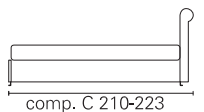

BK ITALIA

Convertibles

**Trasformabile
BK 164 Bed**

Allestimento standard: (dettagli alla fine del catalogo)

- meccanismo Panama con doghe
- materasso in poliuretano standard
- coprimaterasso in tessuto
- meccanismo Panama seconda rete alzabile con doghe
- materasso seconda rete in poliuretano standard
- sistema di montaggio a baionetta, fianchi intercambiabili, sfoderabilità completa, rivestimento in tessuto coordinabile

BK 164 Bed

Materasso Mattress	Misura Size	Misura divano Sofa size
Pan superiore	cm 80 x 190	222 - 210
	cm 90 x 190	222 - 210
	cm 80 x 200	235 - 223
Pan inferiore	cm 90 x 200	235 - 223
	cm 80 x 190	222 - 210
	cm 80 x 200	235 - 223