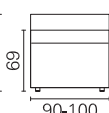

Allestimento standard: (dettagli alla fine del catalogo)

- meccanismo Panama con doghe
- materasso in poliuretano standard
- coprimaterasso in tessuto
- meccanismo Panama seconda rete alzabile con doghe
- materasso seconda rete in poliuretano standard
- sistema di montaggio a baionetta, fianchi intercambiabili, sfoderabilità completa, rivestimento in tessuto coordinabile

Standard Equipment: (details at the end of catalogue)

- mechanism Panama with wooden slats
- polyurethane foam mattress - standard
- fabric mattress cover
- mechanism second bed liftable Panama with wooden slats
- second bed polyurethane foam mattress - standard
- bayonet mount system, interchangeable sides, completely removable covers, in coordinabile fabric

Opzioni: (dettagli alla fine del catalogo)

- materassi: molle Bonnel, molle insacchettate indipendenti, molle insacchettate con lastra in memory, poliuretano ad elevato confort, poliuretano con lastra in memory
- trapunta coprimaterasso imbottita in tessuto per letto superiore ed inferiore
- coprimaterasso bianco con elastico, lavabile
- contenitore
- guanciale cm. 50x80 con fodera in tessuto coordinato
- rullo cm. 80 - 90 in tessuto coordinato
- cuscini d'arredamento in tessuto coordinabile
- **Options:** (details at the end of catalogue)
- mattresses: Bonnel spring, independent pocket spring, independent pocket spring with memory, polyurethane foam - high confort, memory foam
- bedspread upholstered fabric, for the first and the second bed
- bedspread white fabric, washable with elastic
- box
- pillow cm. 50x80 in coordinabile fabric
- roll armrest cm. 80 - 90 in coordinabile fabric
- cushions in coordinabile fabric

BK 164 Bed

Materasso Mattress	Misura Size	Misura divano Sofa size
Pan superiore	cm 80 x 190	222 - 210
	cm 90 x 190	222 - 210
	cm 80 x 200	235 - 223
Pan inferiore	cm 90 x 200	235 - 223
	cm 80 x 190	222 - 210
	cm 80 x 200	235 - 223