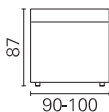

BK ITALIA

Convertibles

**Trasformabile
BK 164 Bed**

Allestimento standard: (dettagli alla fine del catalogo)

- meccanismo Panama con doghe
- materasso in poliuretano standard
- coprimaterasso in tessuto
- meccanismo Panama seconda rete alzabile con doghe
- materasso seconda rete in poliuretano standard
- sistema di montaggio a baionetta, fianchi intercambiabili, sfoderabilità completa, rivestimento in tessuto coordinabile

BK 164 Bed

Materasso Mattress	Misura Size	Misura divano Sofa size
Pan superiore	cm 80 x 190	222 - 210
	cm 90 x 190	222 - 210
	cm 80 x 200	235 - 223
Pan inferiore	cm 90 x 200	235 - 223
	cm 80 x 190	222 - 210
	cm 80 x 200	235 - 223