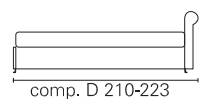

BK ITALIA

Convertibles

**Trasformabile
BK 164 Bed**

Allestimento standard: (dettagli alla fine del catalogo)

- meccanismo Panama con doghe
- materasso in poliuretano standard
- coprimaterasso in tessuto
- meccanismo Panama seconda rete alzabile con doghe
- materasso seconda rete in poliuretano standard
- sistema di montaggio a baionetta, fianchi intercambiabili, sfoderabilità completa, rivestimento in tessuto coordinabile

BK 164 Bed

Materasso Mattress	Misura Size	Misura divano Sofa size
Pan superiore	cm 80 x 190	222 - 210
	cm 90 x 190	222 - 210
	cm 80 x 200	235 - 223
Pan inferiore	cm 90 x 200	235 - 223
	cm 80 x 190	222 - 210
	cm 80 x 200	235 - 223