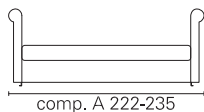

BK ITALIA

Convertibles

**Trasformabile
BK 164 Bed**

Allestimento standard: (dettagli alla fine del catalogo)

- meccanismo Panama con doghe
- materasso in poliuretano standard
- coprimaterasso in tessuto
- meccanismo Panama seconda rete alzabile con doghe
- materasso seconda rete in poliuretano standard
- sistema di montaggio a baionetta, fianchi intercambiabili, sfoderabilità completa, rivestimento in tessuto coordinabile