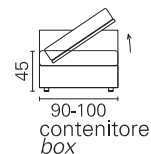

BK ITALIA

Convertibles

**Trasformabile
BK 164 Bed**

Allestimento standard: (dettagli alla fine del catalogo)

- meccanismo Panama con doghe
- materasso in poliuretano standard
- coprimaterasso in tessuto
- meccanismo Panama seconda rete alzabile con doghe
- materasso seconda rete in poliuretano standard
- sistema di montaggio a baionetta, fianchi intercambiabili, sfoderabilità completa, rivestimento in tessuto coordinabile

BK 164 Bed

Materasso Mattress	Misura Size	Misura divano Sofa size
Pan superiore	cm 80 x 190	222 - 210
	cm 90 x 190	222 - 210
	cm 80 x 200	235 - 223
Pan inferiore	cm 90 x 200	235 - 223
	cm 80 x 190	222 - 210
	cm 80 x 200	235 - 223