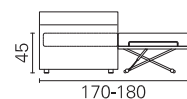

BK ITALIA

Convertibles

**Trasformabile
BK 164 Bed**

Allestimento standard: (dettagli alla fine del catalogo)

- meccanismo Panama con doghe
- materasso in poliuretano standard
- coprimaterasso in tessuto
- meccanismo Panama seconda rete alzabile con doghe
- materasso seconda rete in poliuretano standard
- sistema di montaggio a baionetta, fianchi intercambiabili, sfoderabilità completa, rivestimento in tessuto coordinabile

BK 164 Bed

Materasso Mattress	Misura Size	Misura divano Sofa size
Pan superiore	cm 80 x 190	222 - 210
	cm 90 x 190	222 - 210
	cm 80 x 200	235 - 223
Pan inferiore	cm 90 x 200	235 - 223
	cm 80 x 190	222 - 210
	cm 80 x 200	235 - 223