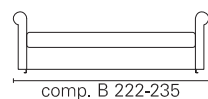

BK ITALIA

Convertibles

**Trasformabile
BK 164 Bed**

Allestimento standard: (dettagli alla fine del catalogo)

- meccanismo Panama con doghe
- materasso in poliuretano standard
- coprimaterasso in tessuto
- meccanismo Panama seconda rete alzabile con doghe
- materasso seconda rete in poliuretano standard
- sistema di montaggio a baionetta, fianchi intercambiabili, sfoderabilità completa, rivestimento in tessuto coordinabile