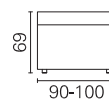

Allestimento standard: (dettagli alla fine del catalogo)

- meccanismo Panama con doghe
- materasso in poliuretano standard
- coprimaterasso in tessuto
- meccanismo Panama seconda rete alzabile con doghe
- materasso seconda rete in poliuretano standard
- sistema di montaggio a baionetta, fianchi intercambiabili, sfoderabilità completa, rivestimento in tessuto coordinabile

Standard Equipment: (details at the end of catalogue)

- mechanism Panama with wooden slats
- polyurethane foam mattress - standard
- fabric mattress cover
- mechanism second bed liftable Panama with wooden slats
- second bed polyurethane foam mattress - standard
- bayonet mount system, interchangeable sides, completely removable covers, in coordinabile fabric

Opzioni: (dettagli alla fine del catalogo)

- materassi: molle Bonnel, molle insacchettate indipendenti, molle insacchettate con lastra in memory, poliuretano ad elevato confort, poliuretano con lastra in memory
- trapunta coprimaterasso imbottita in tessuto per letto superiore ed inferiore
- coprimaterasso bianco con elastico, lavabile
- contenitore
- guanciale cm. 50x80 con fodera in tessuto coordinato
- rullo cm. 80 - 90 in tessuto coordinato
- cuscini d'arredamento in tessuto coordinabile
- **Options:** (details at the end of catalogue)
- mattresses: Bonnel spring, independent pocket spring, independent pocket spring with memory, polyurethane foam - high confort, memory foam
- bedspread upholstered fabric, for the first and the second bed
- bedspread white fabric, washable with elastic
- box
- pillow cm. 50x80 in coordinabile fabric
- roll armrest cm. 80 - 90 in coordinabile fabric
- cushions in coordinabile fabric

BK 164 Bed

Materasso Mattress	Misura Size	Misura divano Sofa size
Pan superiore	cm 80 x 190	222 - 210
	cm 90 x 190	222 - 210
	cm 80 x 200	235 - 223
Pan inferiore	cm 90 x 200	235 - 223
	cm 80 x 190	222 - 210
	cm 80 x 200	235 - 223