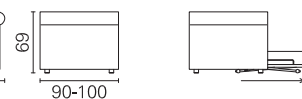

BK ITALIA

Convertibles

**Trasformabile
BK 162 Ottomana**

Allestimento standard: (dettagli alla fine del catalogo)

- meccanismo Panama con doghe
- materasso in poliuretano standard
- coprimaterasso in tessuto
- meccanismo Panama seconda rete alzabile con doghe
- materasso seconda rete in poliuretano standard
- sistema di montaggio a baionetta, braccioli intercambiabili, sfoderabilità completa, rivestimento in tessuto coordinabile

BK 162 Ottomana

Materasso Mattress	Misura Size	Misura divano Sofa size
Pan superiore	cm 80 x 190	222 - 210
	cm 90 x 190	222 - 210
	cm 80 x 200	235 - 223
Pan inferiore	cm 90 x 200	235 - 223
	cm 80 x 190	222 - 210
	cm 80 x 200	235 - 223