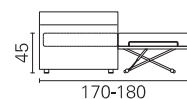

BK ITALIA

Convertibles

**Trasformabile
BK 162 Ottomana**

Allestimento standard: (dettagli alla fine del catalogo)

- meccanismo Panama con doghe
- materasso in poliuretano standard
- coprimaterasso in tessuto
- meccanismo Panama seconda rete alzabile con doghe
- materasso seconda rete in poliuretano standard
- sistema di montaggio a baionetta, braccioli intercambiabili, sfoderabilità completa, rivestimento in tessuto coordinabile

BK 162 Ottomana

Materasso Mattress	Misura Size	Misura divano Sofa size
Pan superiore	cm 80 x 190	222 - 210
	cm 90 x 190	222 - 210
	cm 80 x 200	235 - 223
Pan inferiore	cm 90 x 200	235 - 223
	cm 80 x 190	222 - 210
	cm 80 x 200	235 - 223