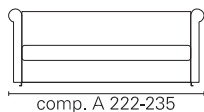

BK ITALIA

Convertibles

**Trasformabile
BK 162 Ottomana**

Allestimento standard: (dettagli alla fine del catalogo)

- meccanismo Panama con doghe
- materasso in poliuretano standard
- coprimaterasso in tessuto
- meccanismo Panama seconda rete alzabile con doghe
- materasso seconda rete in poliuretano standard
- sistema di montaggio a baionetta, braccioli intercambiabili, sfoderabilità completa, rivestimento in tessuto coordinabile

BK 162 Ottomana

Materasso Mattress	Misura Size	Misura divano Sofa size
Pan superiore	cm 80 x 190	222 - 210
	cm 90 x 190	222 - 210
	cm 80 x 200	235 - 223
Pan inferiore	cm 90 x 200	235 - 223
	cm 80 x 190	222 - 210
	cm 80 x 200	235 - 223