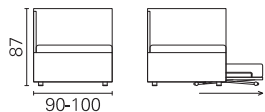

BK ITALIA

Convertibles

**Trasformabile
BK 162 Ottomana**

Allestimento standard: (dettagli alla fine del catalogo)

- meccanismo Panama con doghe
- materasso in poliuretano standard
- coprimaterasso in tessuto
- meccanismo Panama seconda rete alzabile con doghe
- materasso seconda rete in poliuretano standard
- sistema di montaggio a baionetta, braccioli intercambiabili, sfoderabilità completa, rivestimento in tessuto coordinabile

BK 162 Ottomana

Materasso Mattress	Misura Size	Misura divano Sofa size
Pan superiore	cm 80 x 190	222 - 210
	cm 90 x 190	222 - 210
	cm 80 x 200	235 - 223
Pan inferiore	cm 90 x 200	235 - 223
	cm 80 x 190	222 - 210
	cm 80 x 200	235 - 223