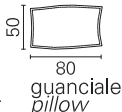

BK ITALIA

Convertibles

**Trasformabile
BK 162 Ottomana**

Allestimento standard: (dettagli alla fine del catalogo)

- meccanismo Panama con doghe
- materasso in poliuretano standard
- coprimaterasso in tessuto
- meccanismo Panama seconda rete alzabile con doghe
- materasso seconda rete in poliuretano standard
- sistema di montaggio a baionetta, braccioli intercambiabili, sfoderabilità completa, rivestimento in tessuto coordinabile

Opzioni: (dettagli alla fine del catalogo)

- materassi: molle Bonnel, molle insacchettate indipendenti, molle insacchettate con lastra in memory, poliuretano ad elevato confort, poliuretano con lastra in memory
- trapunta coprimaterasso imbottita in tessuto per letto superiore ed inferiore
- coprimaterasso bianco con elastico, lavabile
- contenitore
- guanciale cm. 50x80 con fodera in tessuto coordinato
- rullo cm. 80 - 90 in tessuto coordinato
- cuscini d'arredamento in tessuto coordinabile
- **Options:** (details at the end of catalogue)
- mattresses: Bonnel spring, independent pocket spring, independent pocket spring with memory, polyurethane foam - high confort, memory foam
- bedspread upholstered fabric, for the first and the second bed
- bedspread white fabric, washable with elastic
- box
- pillow cm. 50x80 in coordinabile fabric
- roll armrest cm. 80 - 90 in coordinabile fabric
- cushions in coordinabile fabric

BK 162 Ottomana

Materasso Mattress	Misura Size	Misura divano Sofa size
Pan superiore	cm 80 x 190	222 - 210
	cm 90 x 190	222 - 210
	cm 80 x 200	235 - 223
Pan inferiore	cm 90 x 200	235 - 223
	cm 80 x 190	222 - 210
	cm 80 x 200	235 - 223