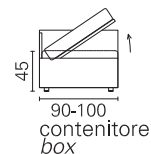

BK ITALIA

Convertibles

**Trasformabile
BK 162 Ottomana**

Allestimento standard: (dettagli alla fine del catalogo)

- meccanismo Panama con doghe
- materasso in poliuretano standard
- coprimaterasso in tessuto
- meccanismo Panama seconda rete alzabile con doghe
- materasso seconda rete in poliuretano standard
- sistema di montaggio a baionetta, braccioli intercambiabili, sfoderabilità completa, rivestimento in tessuto coordinabile

BK 162 Ottomana

Materasso Mattress	Misura Size	Misura divano Sofa size
Pan superiore	cm 80 x 190	222 - 210
	cm 90 x 190	222 - 210
	cm 80 x 200	235 - 223
Pan inferiore	cm 90 x 200	235 - 223
	cm 80 x 190	222 - 210
	cm 80 x 200	235 - 223