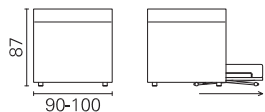

BK ITALIA

Convertibles

**Trasformabile
BK 162 Ottomana**

Allestimento standard: (dettagli alla fine del catalogo)

- meccanismo Panama con doghe
- materasso in poliuretano standard
- coprimaterasso in tessuto
- meccanismo Panama seconda rete alzabile con doghe
- materasso seconda rete in poliuretano standard
- sistema di montaggio a baionetta, braccioli intercambiabili, sfoderabilità completa, rivestimento in tessuto coordinabile

BK 162 Ottomana

Materasso Mattress	Misura Size	Misura divano Sofa size
Pan superiore	cm 80 x 190	222 - 210
	cm 90 x 190	222 - 210
	cm 80 x 200	235 - 223
Pan inferiore	cm 90 x 200	235 - 223
	cm 80 x 190	222 - 210
	cm 80 x 200	235 - 223