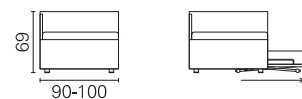

BK ITALIA

Convertibles

**Trasformabile
BK 162 Ottomana**

Allestimento standard: (dettagli alla fine del catalogo)

- meccanismo Panama con doghe
- materasso in poliuretano standard
- coprimaterasso in tessuto
- meccanismo Panama seconda rete alzabile con doghe
- materasso seconda rete in poliuretano standard
- sistema di montaggio a baionetta, braccioli intercambiabili, sfoderabilità completa, rivestimento in tessuto coordinabile

BK 162 Ottomana

Materasso Mattress	Misura Size	Misura divano Sofa size
Pan superiore	cm 80 x 190	222 - 210
	cm 90 x 190	222 - 210
	cm 80 x 200	235 - 223
Pan inferiore	cm 90 x 200	235 - 223
	cm 80 x 190	222 - 210
	cm 80 x 200	235 - 223