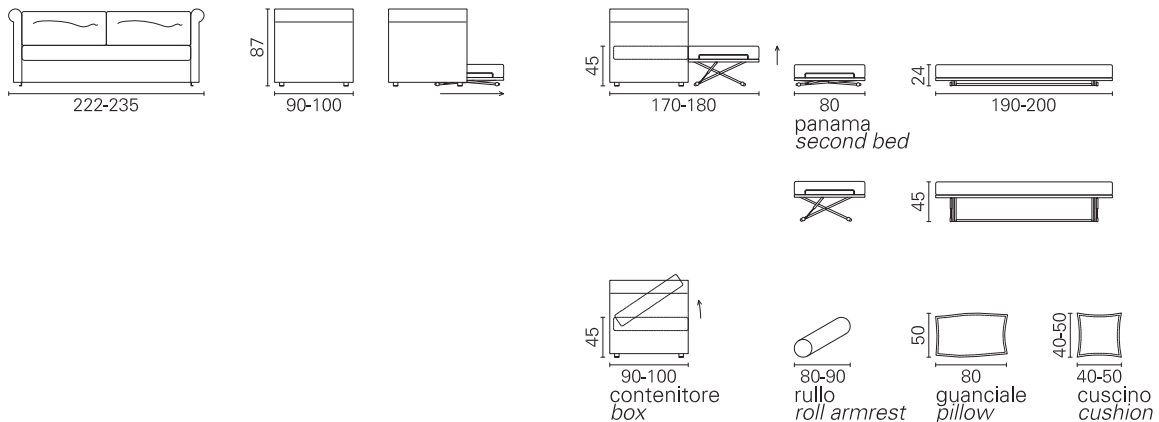

BK ITALIA

Convertibles

**Trasformabile
BK 161 Sofa**

Allestimento standard: (dettagli alla fine del catalogo)

- meccanismo Panama con doghe
- materasso in poliuretano standard
- coprimaterasso in tessuto
- meccanismo Panama seconda rete alzabile con doghe
- materasso seconda rete in poliuretano standard
- sistema di montaggio a baionetta, cuscini schienale, sfoderabilità completa, rivestimento in tessuto coordinabile

Standard Equipment: (details at the end of catalogue)

- mechanism Panama with wooden slats
- polyurethane foam mattress - standard
- fabric mattress cover
- mechanism second bed liftable Panama with wooden slats
- second bed polyurethane foam mattress - standard
- bayonet mount system, back cushions, completely removable covers, in coordinabile fabric

Opzioni: (dettagli alla fine del catalogo)

- materassi: molle Bonnel, molle insacchettate indipendenti, molle insacchettate con lastra in memory, poliuretano ad elevato confort, poliuretano con lastra in memory
- trapunta coprimaterasso imbottita in tessuto per letto superiore ed inferiore
- coprimaterasso bianco con elastico, lavabile
- contenitore
- guanciale cm. 50x80 con fodera in tessuto coordinato
- rullo cm. 80 - 90 in tessuto coordinato
- cuscini d'arredamento in tessuto coordinabile
- Options:** (details at the end of catalogue)
- mattresses: Bonnel spring, independent pocket spring, independent pocket spring with memory, polyurethane foam - high confort, memory foam
- bedspread upholstered fabric, for the first and the second bed
- bedspread white fabric, washable with elastic
- box
- pillow cm. 50x80 in coordinabile fabric
- roll armrest cm. 80 - 90 in coordinabile fabric
- cushions in coordinabile fabric

BK 161 Sofa

Materasso Mattress	Misura Size	Misura divano Sofa size
Pan superiore	cm 80 x 190	222
	cm 90 x 190	222
	cm 80 x 200	235
Pan inferiore	cm 90 x 200	235
	cm 80 x 190	222
	cm 80 x 200	235