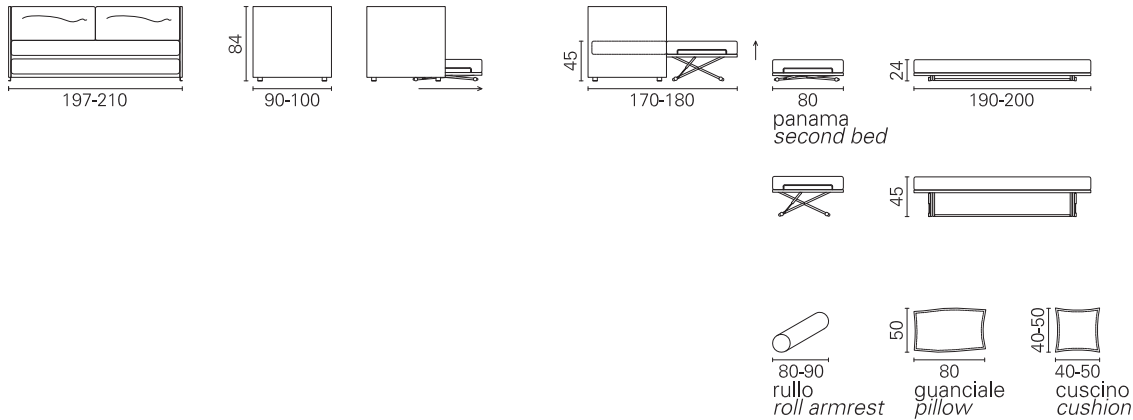

BK ITALIA

Convertibles

**Trasformabile
BK 151 Sofa Twice**

Allestimento standard: (dettagli alla fine del catalogo)

- meccanismo Panama con doghe
- materasso in poliuretano standard
- coprimaterasso in tessuto
- meccanismo Panama seconda rete alzabile con doghe
- materasso seconda rete in poliuretano standard
- sistema di montaggio a baionetta, cuscini schienale, sfoderabilità completa, rivestimento in tessuto coordinabile

Opzioni: (dettagli alla fine del catalogo)

- materassi: molle Bonnel, molle insacchettate indipendenti, molle insacchettate con lastra in memory, poliuretano ad elevato confort, poliuretano con lastra in memory
- trapunta coprimaterasso imbottita in tessuto per letto superiore ed inferiore
- coprimaterasso bianco con elastico, lavabile
- guanciale cm. 50x80 con fodera in tessuto coordinato
- rullo cm. 80 - 90 in tessuto coordinato
- cuscini d'arredamento in tessuto coordinabile
- **Opzioni:** (details at the end of catalogue)
- mattresses: Bonnel spring, independent pocket spring, independent pocket spring with memory, polyurethane foam - high confort, memory foam
- bedspread upholstered fabric, for the first and the second bed
- bedspread white fabric, washable with elastic
- pillow cm. 50x80 in coordinabile fabric
- roll armrest cm. 80 - 90 in coordinabile fabric
- cushions in coordinabile fabric

BK 151 Sofa Twice

Materasso Mattress	Misura Size	Misura divano Sofa size
Pan superiore	cm 80 x 190	197
	cm 90 x 190	197
	cm 80 x 200	210
Pan inferiore	cm 90 x 200	210
	cm 80 x 190	197
	cm 80 x 200	210