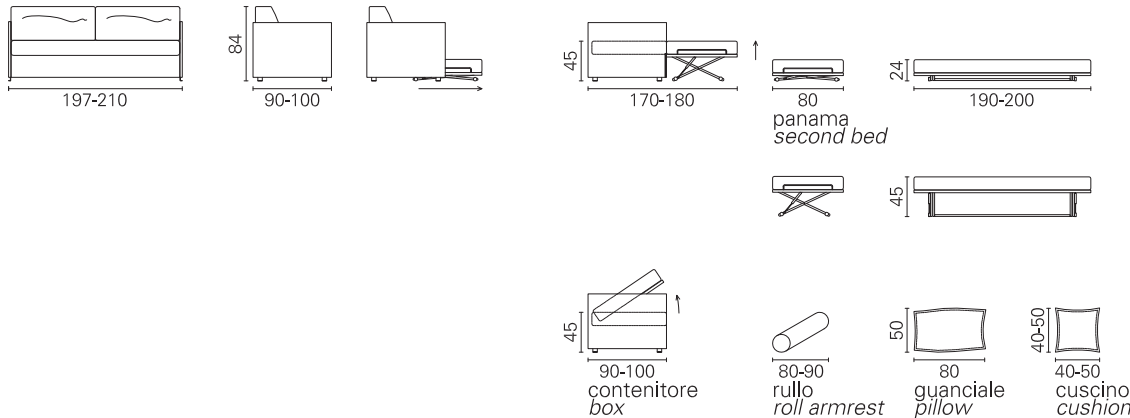

**BK** ITALIA

*Convertibles*

**Trasformabile  
BK 150 Sofa**

**Allestimento standard:** (dettagli alla fine del catalogo)

- meccanismo Panama con doghe
- materasso in poliuretano standard
- coprimaterasso in tessuto
- meccanismo Panama seconda rete alzabile con doghe
- materasso seconda rete in poliuretano standard
- sistema di montaggio a baionetta, cuscini schienale, sfoderabilità completa, rivestimento in tessuto coordinabile

**Opzioni:** (dettagli alla fine del catalogo)

- materassi: molle Bonnel, molle insacchettate indipendenti, molle insacchettate con lastra in memory, poliuretano ad elevato confort, poliuretano con lastra in memory
- trapunta coprimaterasso imbottita in tessuto per letto superiore ed inferiore
- coprimaterasso bianco con elastico, lavabile
- contenitore
- guanciale cm. 50x80 con fodera in tessuto coordinato
- rullo cm. 80 - 90 in tessuto coordinato
- cuscini d'arredamento in tessuto coordinabile
- Options:** (details at the end of catalogue)
- mattresses: Bonnel spring, independent pocket spring, independent pocket spring with memory, polyurethane foam - high confort, memory foam
- bedspread upholstered fabric, for the first and the second bed
- bedspread white fabric, washable with elastic
- box
- pillow cm. 50x80 in coordinabile fabric
- roll armrest cm. 80 - 90 in coordinabile fabric
- cushions in coordinabile fabric

**BK 150 Sofa**

Materasso Mattress	Misura Size	Misura divano Sofa size
Pan superiore	cm 80 x 190	197
	cm 90 x 190	197
	cm 80 x 200	210
Pan inferiore	cm 90 x 200	210
	cm 80 x 190	197
	cm 80 x 200	210