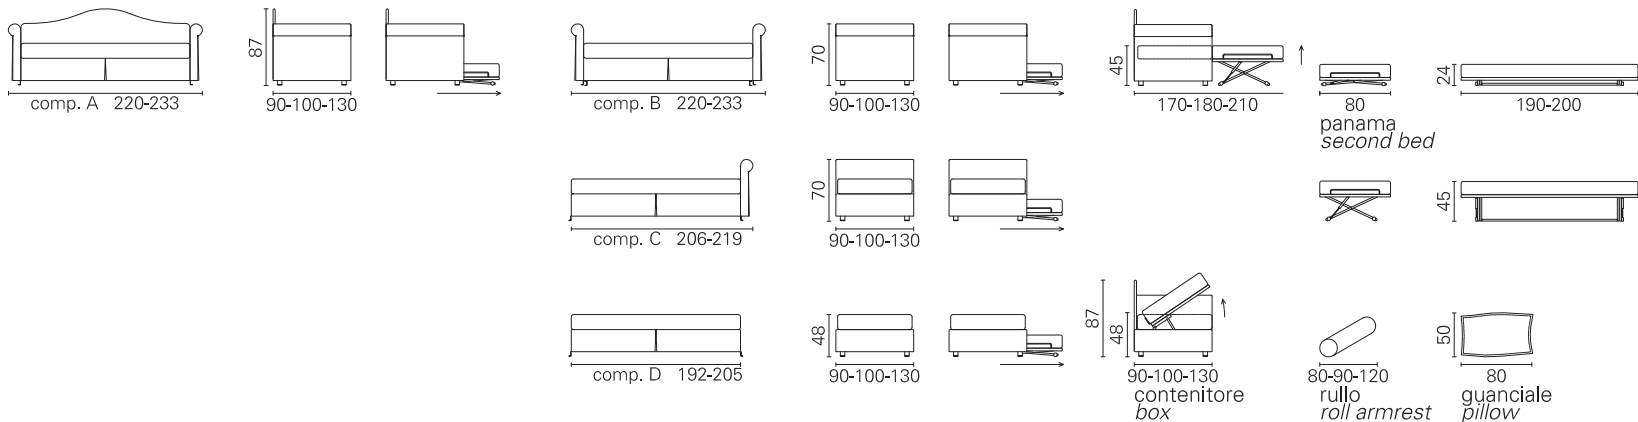

BK ITALIA

Convertibles

**Trasformabile
BK 114**

Allestimento standard: (dettagli alla fine del catalogo)

- meccanismo Panama con doghe
- materasso a molle Bonnel
- copriletto imbottito con cuciture longitudinali
- meccanismo Panama seconda rete alzabile con doghe
- materasso seconda rete a molle Bonnel
- sistema di montaggio a baionetta, braccioli intercambiabili, sfoderabilità completa, rivestimento in tessuto coordinabile

Standard equipment: (details at the end of catalogue)

- mechanism Panama with wooden slats
- spring Bonnel mattress
- padded bedspread, with longitudinal stitching
- mechanism second bed liftable Panama with wooden slats
- second bed spring Bonnel mattress
- bayonet mount system, interchangeable arms, completely removable covers, in coordinabile fabric

Opzioni: (dettagli alla fine del catalogo)

- materassi: molle insacchettate indipendenti, molle insacchettate con lastra in memory, poliuretano ad elevato confort, poliuretano con lastra in memory
 - coprimaterasso bianco con elastico, lavabile
 - contenitore
 - guanciale cm. 50x80 con fodera in tessuto coordinato
 - rullo in tessuto coordinato
 - cuscini d'arredamento in tessuto coordinabile
- Options:** (details at the end of catalogue)
- mattress: independent pocket spring mattress, independent pocket spring mattress with memory, polyurethane foam mattress - high confort, memory foam mattress
 - bedspread white fabric, washable with elastic
 - box
 - pillow cm. 50x80 in coordinabile fabric
 - roll armrest in coordinabile fabric
 - cushions in coordinabile fabric

BK 114

Materasso Mattress	Misura Size	Misura divano Sofa size
Panama superiore Bed	cm 80 x 190	192 - 206 - 220
	cm 90 x 190	192 - 206 - 220
	cm 120 x 190	192 - 206 - 220
	cm 80 x 200	205 - 219 - 233
	cm 90 x 200	205 - 219 - 233
cm 120 x 200	205 - 219 - 233	
Panama inferiore Second Bed	cm 80 x 190	192 - 206 - 220
	cm 80 x 200	205 - 219 - 233