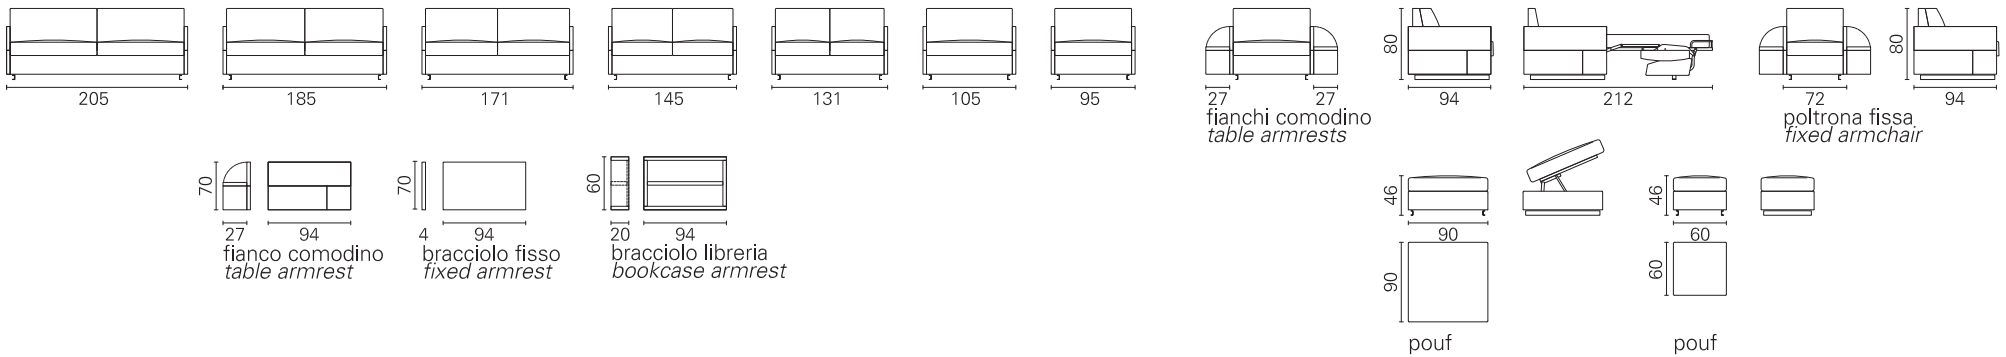

BK ITALIA

Convertibles

Trasformabile

BK 119

Vignelli Design

Allestimento standard: (dettagli alla fine del catalogo)

- meccanismo Cube - rete a doghe
- materasso a molle Bonnel
- cuscini di seduta con densità differenziata per un maggiore confort (in opzione anche in memory foam)
- cuscini di schienale con imbottitura in poliuretano completa, per un maggiore confort
- sistema di montaggio a baionetta, sfoderabilità completa, rivestimento in tessuto coordinabile, eco-pelle e pelle
- struttura in legno con fianchi comodino o fissi

BK 119

Materasso
Mattress

Boss

Misura
Size

- cm 176 x 195
- cm 156 x 195
- cm 142 x 195
- cm 116 x 195
- cm 102 x 195
- cm 77 x 195
- cm 67 x 195

Poltrona fissa
Fixed armchair

Misura divano
Sofa size

- 205
- 185
- 171
- 145
- 131
- 105
- 95
- 72