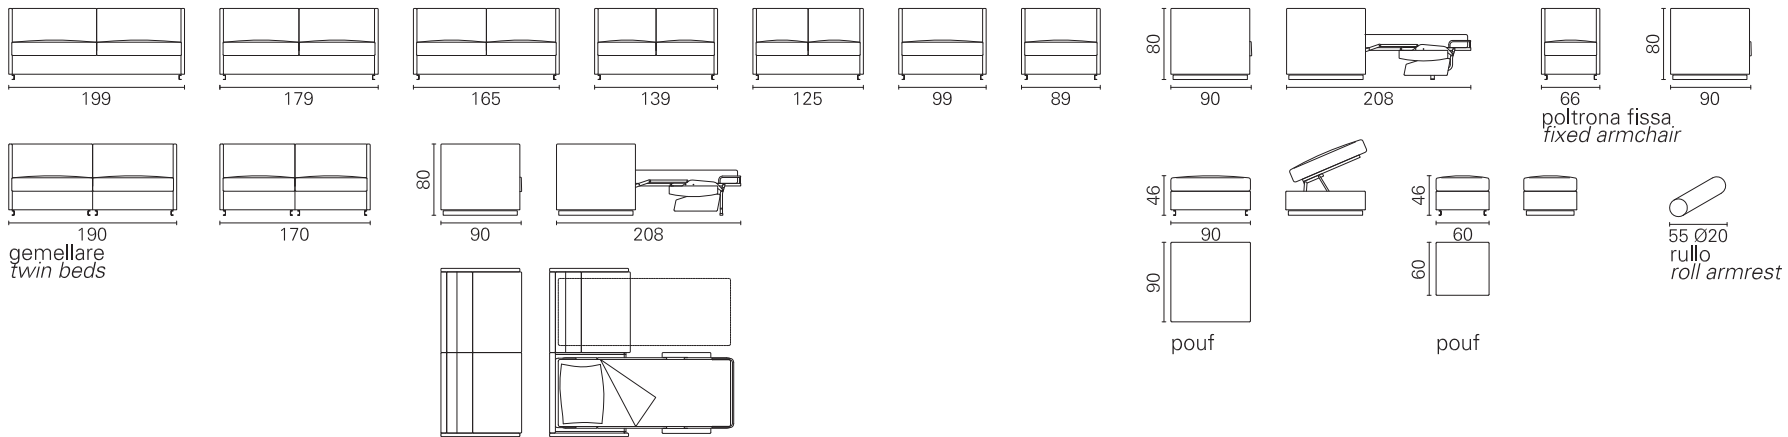

**BK** ITALIA

*Convertibles*

**Trasformabile**

**BK 118**

Vignelli restyling

**Allestimento standard:** (dettagli alla fine del catalogo)

- meccanismo Cube - rete a doghe
- materasso a molle Bonnel
- cuscini di seduta con densità differenziata per un maggiore confort (in opzione anche in memory foam)
- cuscini di schienale con imbottitura in poliuretano completa, per un maggiore confort
- sistema di montaggio a baionetta, sfoderabilità completa, rivestimento in tessuto coordinabile, eco-pelle e pelle

**BK 118**

Materasso  
Mattress

Boss

Misura  
Size

cm 176 x 195  
cm 156 x 195  
cm 142 x 195  
cm 116 x 195  
cm 102 x 195  
cm 77 x 195  
cm 67 x 195

Misura divano  
Sofa size

199  
179  
165  
139  
125  
99 190 n°2  
89 170 n°2